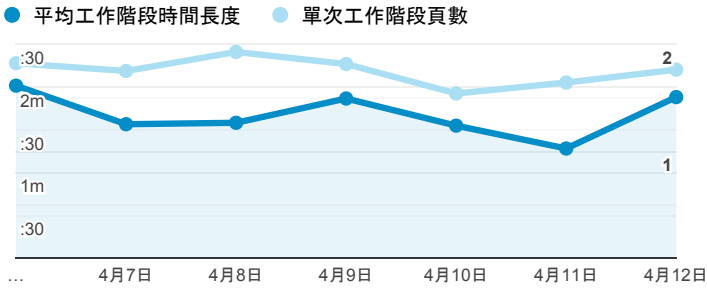

報表01_訪客

2020年4月6日 - 2020年4月12日

所有使用者
100.00% 個工作階段

平均造訪停留時間和單次造訪頁數

跳出率和平均造訪停留時間

造訪和不重複訪客

造訪和新造訪

造訪 (依裝置類別分組)

desktop mobile tablet

造訪地圖

造訪 (依瀏覽器分組)

造訪和新造訪率 (依行動裝置資訊分組)

造訪 (依語言分組)

語言 工作階段

zh-tw	2,472
en-us	141
zh-cn	18
ja-jp	12
en-gb	10
en	6
en-au	5
zh	5
ja	3
vi-vn	2