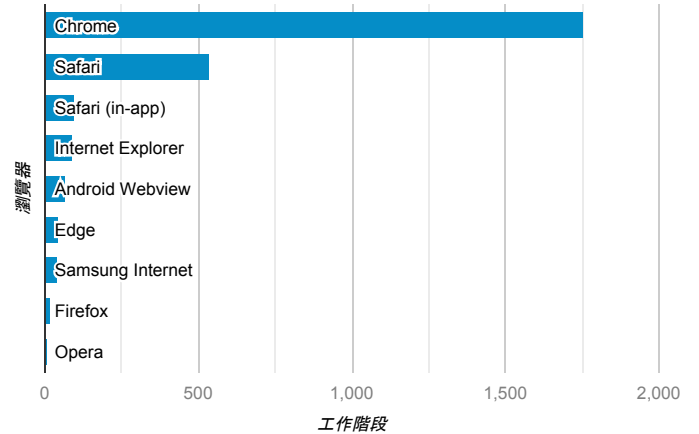

造訪 (依瀏覽器分組)