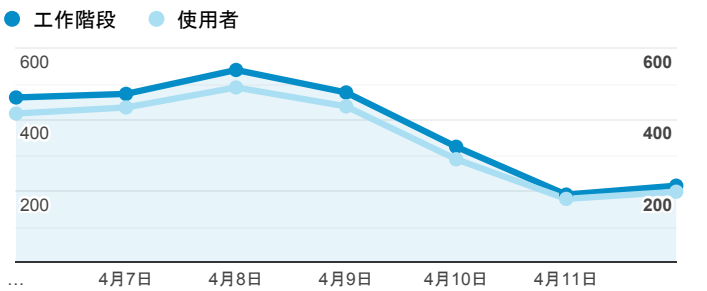

報表01_訪客

2020年4月6日 - 2020年4月12日

所有使用者
100.00% 個工作階段

平均造訪停留時間和單次造訪頁數

跳出率和平均造訪停留時間

造訪和不重複訪客

造訪和新造訪

造訪 (依裝置類別分組)

desktop mobile tablet

造訪地圖

造訪 (依瀏覽器分組)

造訪和新造訪率 (依行動裝置資訊分組)

造訪 (依語言分組)

語言 工作階段

zh-tw	2,472
en-us	141
zh-cn	18
ja-jp	12
en-gb	10
en	6
en-au	5
zh	5
ja	3
vi-vn	2