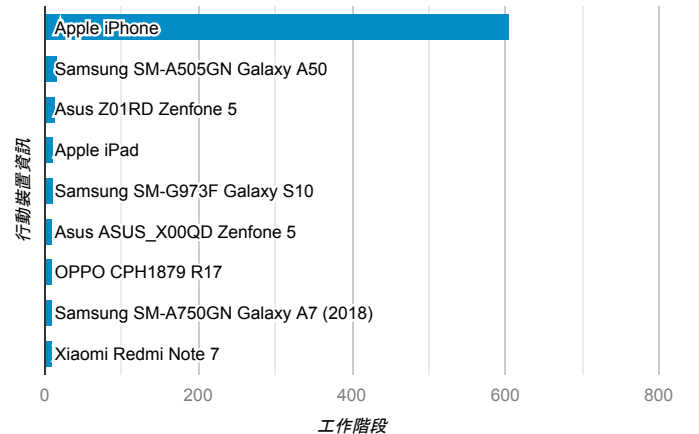

desktop mobile tablet

造訪地圖

造訪 (依瀏覽器分組)

造訪和新造訪率 (依行動裝置資訊分組)

造訪 (依語言分組)

語言 工作階段

zh-tw	2,472
en-us	141
zh-cn	18
ja-jp	12
en-gb	10
en	6
en-au	5
zh	5
ja	3
vi-vn	2