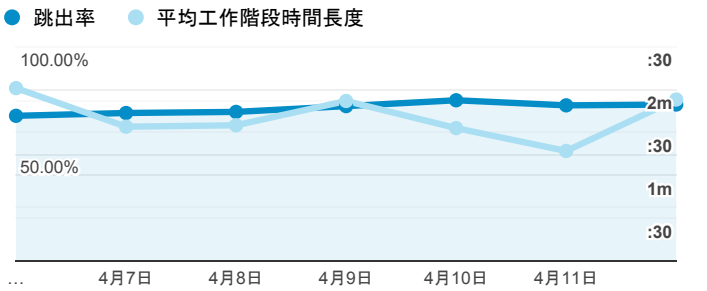

報表01_訪客

2020年4月6日 - 2020年4月12日

所有使用者
100.00% 個工作階段

平均造訪停留時間和單次造訪頁數

跳出率和平均造訪停留時間

造訪和不重複訪客

造訪和新造訪

造訪 (依裝置類別分組)

desktop mobile tablet

造訪地圖

造訪 (依瀏覽器分組)

造訪和新造訪率 (依行動裝置資訊分組)

造訪 (依語言分組)

語言 工作階段

zh-tw	2,472
en-us	141
zh-cn	18
ja-jp	12
en-gb	10
en	6
en-au	5
zh	5
ja	3
vi-vn	2