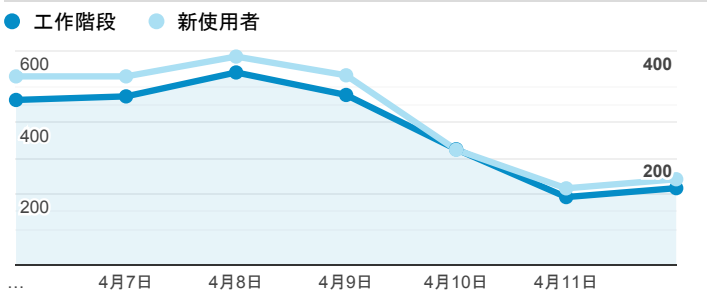

報表01_訪客

2020年4月6日 - 2020年4月12日

所有使用者
100.00% 個工作階段

平均造訪停留時間和單次造訪頁數

跳出率和平均造訪停留時間

造訪和不重複訪客

造訪和新造訪

造訪 (依裝置類別分組)

desktop mobile tablet

造訪地圖

造訪 (依瀏覽器分組)

造訪和新造訪率 (依行動裝置資訊分組)

造訪 (依語言分組)

語言 工作階段

zh-tw	2,472
en-us	141
zh-cn	18
ja-jp	12
en-gb	10
en	6
en-au	5
zh	5
ja	3
vi-vn	2