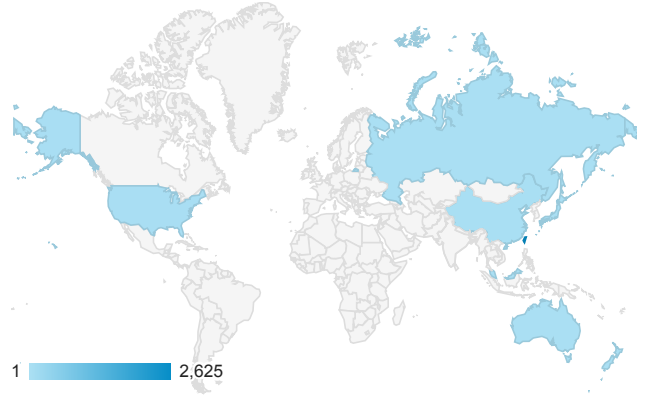

desktop mobile tablet

造訪地圖

造訪 (依瀏覽器分組)

造訪和新造訪率 (依行動裝置資訊分組)

造訪 (依語言分組)

語言 工作階段

zh-tw	2,472
en-us	141
zh-cn	18
ja-jp	12
en-gb	10
en	6
en-au	5
zh	5
ja	3
vi-vn	2