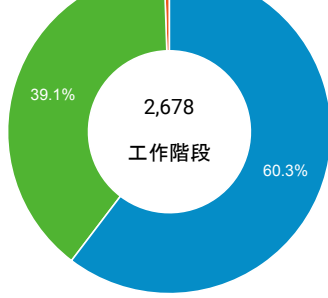

desktop mobile tablet

造訪地圖

造訪 (依瀏覽器分組)

造訪和新造訪率 (依行動裝置資訊分組)

造訪 (依語言分組)

語言 工作階段

zh-tw	2,472
en-us	141
zh-cn	18
ja-jp	12
en-gb	10
en	6
en-au	5
zh	5
ja	3
vi-vn	2